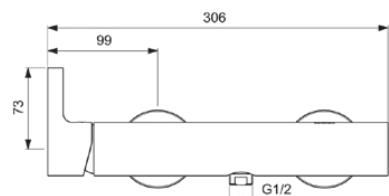

JOY

BC785GN

JOY | Baterie duș aparentă 306x101x108 mm În finisaj silver storm, 20.0 l/min (3 bar) | Tehnologia Click, EPD, FirmaFlow, Tehnologia PVD

Imagine si schita

Informații generale

Tipul de produs:	Baterii de duș
Tipul de subprodus:	Baterie duș aparentă
Marca:	Ideal Standard
Colecția:	JOY
Designer:	Palomba Serafini Associati
Colour:	GN - Silver Storm
Efectul de finisare a suprafeței:	Satin
Înălțime (mm):	108
Lățime (mm):	306
Lungime / Proiecție (mm):	101 - 106
Metoda de fixare:	Cuplare-S
Greutate netă (kg):	2.09
VVS:	727124112
Cod EAN:	3800861086543

Caracteristici

Tehnologia Click

EPD

FirmaFlow

Tehnologia PVD

Descărcări

- [EPD](#)
- [Declaration of Conformity](#)
- [Installation Guide](#)
- [Spare Parts List](#)

Standard de produs și certificări

Numele certificatului ACS: 21 ACC LY 067_222

Specificațiile produsului

Numărul de rozete:	2
Număr de mânere:	1
Cod de culoare:	GN
Descrierea culorii:	silver storm
Tehnologia Cool Body:	Nu
Conectoare S ON / OFF:	Nu
DVGW cu siguranță intrinsecă:	Da
Cartuș FirmaFlow:	Da
Timp de spălare reglabil:	Nu
Poziția mânerului:	Lateral
Material:	Metal
Calitatea materialului:	Alamă
Debit maxim la 3 bar (l):	20.0