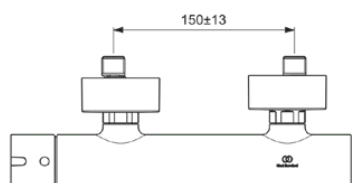

JOY

BC785GN

JOY | Baterie duș aparentă 306x101x108 mm În finisaj silver storm, 20.0 l/min (3 bar) | Tehnologia Click, EPD, FirmaFlow, Tehnologia PVD

Imagine si schita

Informații generale

Tipul de produs:	Baterii de duș
Tipul de subprodus:	Baterie duș aparentă
Marca:	Ideal Standard
Colecția:	JOY
Designer:	Palomba Serafini Associati
Colour:	GN - Silver Storm
Efectul de finisare a suprafeței:	Satin
Înălțime (mm):	108
Lățime (mm):	306
Lungime / Proiecție (mm):	101 - 106
Metoda de fixare:	Cuplare-S
Greutate netă (kg):	2.09
VVS:	727124112
Cod EAN:	3800861086543

Caracteristici

Tehnologia Click

EPD

FirmaFlow

Tehnologia PVD

Descărcări

- [EPD](#)
- [Declaration of Conformity](#)
- [Installation Guide](#)
- [Spare Parts List](#)

Standard de produs și certificări

Numele certificatului ACS: 21 ACC LY 067_222

Specificațiile produsului

Numărul de rozete:	2
Număr de mânere:	1
Cod de culoare:	GN
Descrierea culorii:	silver storm
Tehnologia Cool Body:	Nu
Conectoare S ON / OFF:	Nu
DVGW cu siguranță intrinsecă:	Da
Cartuș FirmaFlow:	Da
Timp de spălare reglabil:	Nu
Poziția mânerului:	Lateral
Material:	Metal
Calitatea materialului:	Alamă
Debit maxim la 3 bar (l):	20.0