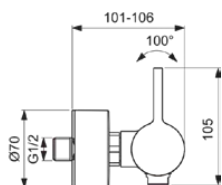

JOY

BC785GN

JOY | Baterie duș aparentă 306x101x108 mm În finisaj silver storm, 20.0 l/min (3 bar) | Tehnologia Click, EPD, FirmaFlow, Tehnologia PVD

Imagine si schita

Informații generale

Tipul de produs:	Baterii de duș
Tipul de subprodus:	Baterie duș aparentă
Marca:	Ideal Standard
Colecția:	JOY
Designer:	Palomba Serafini Associati
Colour:	GN - Silver Storm
Efectul de finisare a suprafeței:	Satin
Înălțime (mm):	108
Lățime (mm):	306
Lungime / Proiecție (mm):	101 - 106
Metoda de fixare:	Cuplare-S
Greutate netă (kg):	2.09
VVS:	727124112
Cod EAN:	3800861086543

Caracteristici

Tehnologia Click

EPD

FirmaFlow

Tehnologia PVD

Descărcări

- [EPD](#)
- [Declaration of Conformity](#)
- [Installation Guide](#)
- [Spare Parts List](#)

Standard de produs și certificări

Numele certificatului ACS: 21 ACC LY 067_222

Specificațiile produsului

Numărul de rozete:	2
Număr de mânere:	1
Cod de culoare:	GN
Descrierea culorii:	silver storm
Tehnologia Cool Body:	Nu
Conectoare S ON / OFF:	Nu
DVGW cu siguranță intrinsecă:	Da
Cartuș FirmaFlow:	Da
Timp de spălare reglabil:	Nu
Poziția mânerului:	Lateral
Material:	Metal
Calitatea materialului:	Alamă
Debit maxim la 3 bar (l):	20.0